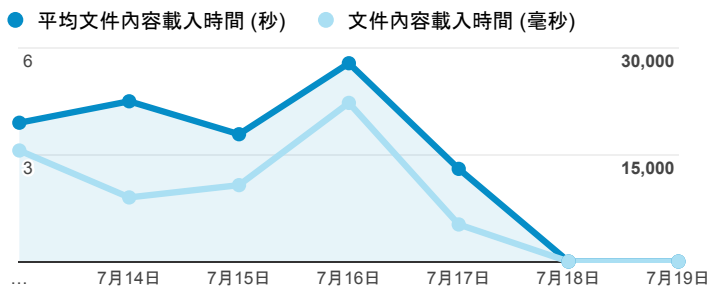

報表01_訪客

2015年7月13日 - 2015年7月19日

平均造訪停留時間和單次造訪頁數

造訪地圖

造訪和不重複訪客

造訪 (依瀏覽器分組)

造訪和新造訪

造訪和新造訪率 (依行動裝置資訊分組)