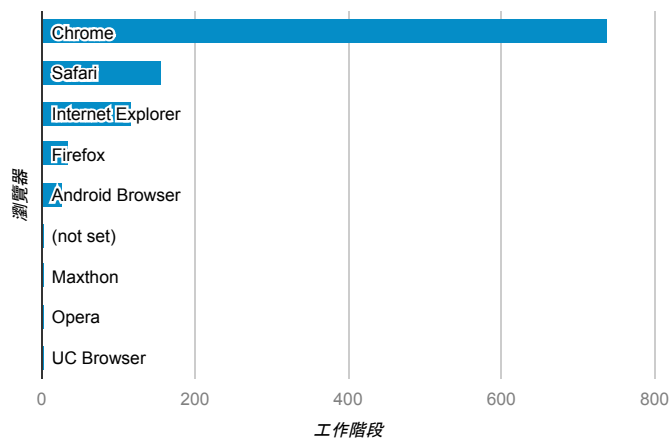

報表01_訪客

2015年7月13日 - 2015年7月19日

平均造訪停留時間和單次造訪頁數

造訪地圖

造訪和不重複訪客

造訪 (依瀏覽器分組)

造訪和新造訪

造訪和新造訪率 (依行動裝置資訊分組)