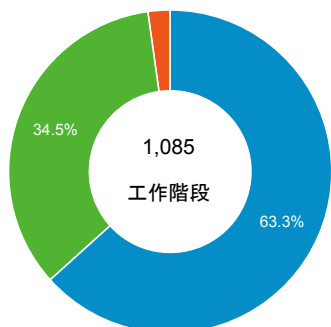

造訪 (依裝置類別分組)

■ desktop ■ mobile ■ tablet