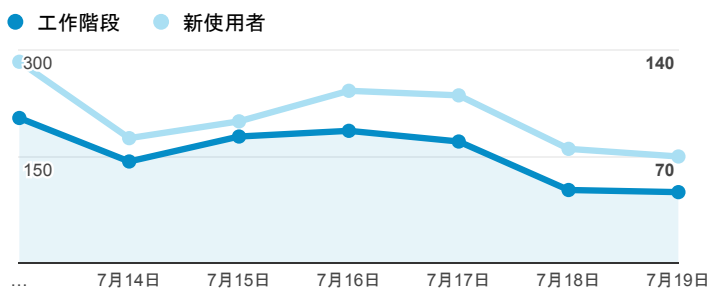

報表01_訪客

2015年7月13日 - 2015年7月19日

平均造訪停留時間和單次造訪頁數

造訪地圖

造訪和不重複訪客

造訪 (依瀏覽器分組)

造訪和新造訪

造訪和新造訪率 (依行動裝置資訊分組)