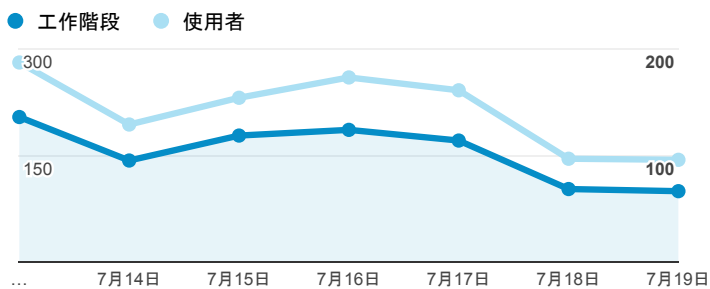

報表01_訪客

2015年7月13日 - 2015年7月19日

平均造訪停留時間和單次造訪頁數

造訪地圖

造訪和不重複訪客

造訪 (依瀏覽器分組)

造訪和新造訪

造訪和新造訪率 (依行動裝置資訊分組)